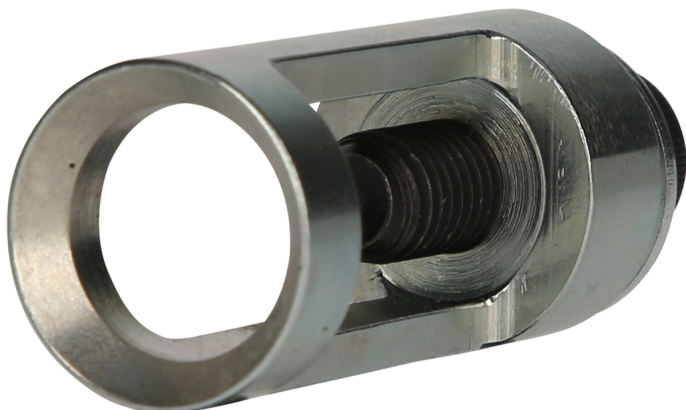

**Pressore valvola, diametro esterno 30 mm,
diametro interno 21,5 mm**

N. articolo: 460.4513

EAN: 4042146789841

Prezzo di vendita consigliato: 54,20 € *

**Descrizione****Caratteristiche**

Altezza imballaggio mm:	40
Diametro esterno in mm:	30
Diametro interno in mm:	21.5
Larghezza imballaggio mm:	43
Lunghezza imballaggio mm:	77
Materiale 1:	Acciaio speciale per utensili
Peso in g:	120