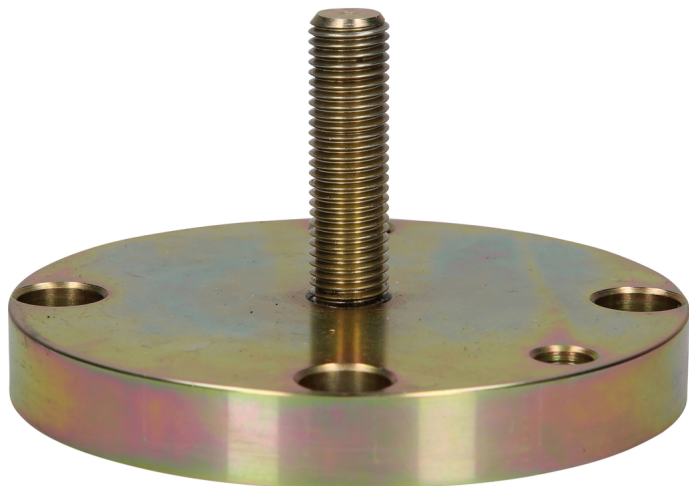

Piastra di guida, diametro esterno 134 mm**N. articolo:** 460.4032**EAN:** 4042146788547**Prezzo di vendita consigliato:** 190,45 € ***Descrizione****Caratteristiche**

Altezza imballaggio mm:	90
Contenuto della confezione:	1
Diametro esterno in mm:	134
Larghezza imballaggio mm:	180
Lunghezza imballaggio mm:	180
Materiale 1:	Acciaio speciale per utensili
Peso in g:	1510