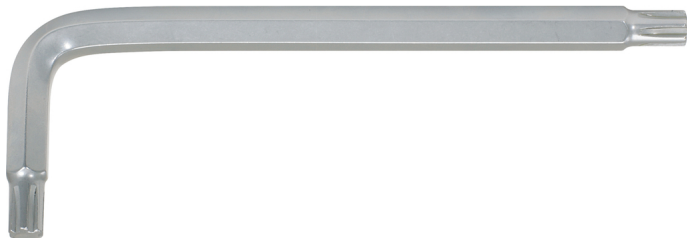

## Chiave maschio piegata RIBE®, Corto

N. articolo: 151.4624

EAN: 4042146792513

Prezzo di vendita consigliato: 3,38 € \*

### Descrizione

- Esecuzione corta
- Completamente temprata
- Cromate opache
- Acciaio speciale per utensili

### Caratteristiche

<b>Attributi funzione 1:</b>	Completamente temprate
<b>Contenuto della confezione:</b>	1
<b>Lunghezza parziale L2 in mm:</b>	28
<b>Lunghezza totale L1 in mm:</b>	82
<b>Materiale 1:</b>	Acciaio speciale per utensili
<b>Misura profilo RIBE®:</b>	M8
<b>Peso in g:</b>	40
<b>Profilo1:</b>	RIBE®
<b>con foro:</b>	no