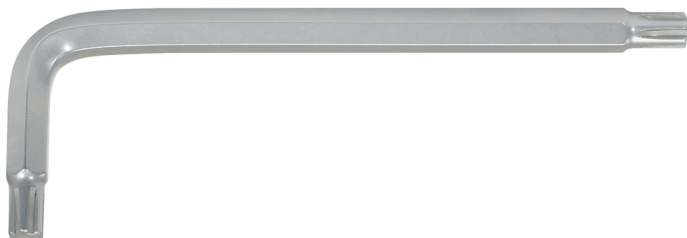

## Chiave maschio piegata RIBE®, Corto

N. articolo: 151.4623

EAN: 4042146792506

Prezzo di vendita consigliato: 2,78 € \*

### Descrizione

- Esecuzione corta
- Completamente temprata
- Cromate opache
- Acciaio speciale per utensili

### Caratteristiche

<b>Altezza imballaggio mm:</b>	10
<b>Attributi funzione 1:</b>	Completamente temprate
<b>Contenuto della confezione:</b>	1
<b>Larghezza imballaggio mm:</b>	17
<b>Lunghezza imballaggio mm:</b>	74
<b>Lunghezza parziale L2 in mm:</b>	24
<b>Lunghezza totale L1 in mm:</b>	70
<b>Materiale 1:</b>	Acciaio speciale per utensili
<b>Misura profilo RIBE®:</b>	M6
<b>Peso in g:</b>	23
<b>Profilo1:</b>	RIBE®
<b>con foro:</b>	no