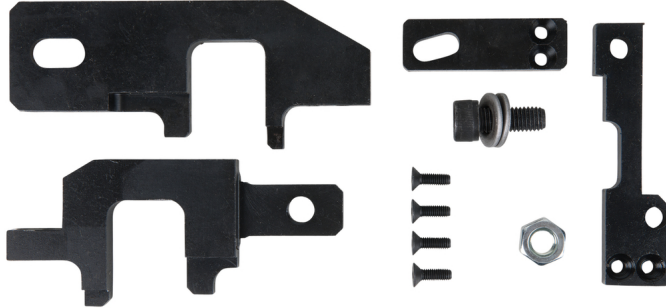

Utensile di regolazione per alberi a camme

N. articolo: 400.2116

EAN: 4042146694244

Prezzo di vendita consigliato: 364,35 € *

Descrizione

Caratteristiche

Campo di applicazione: PSA
Contenuto della confezione: 1
Peso in g: 740