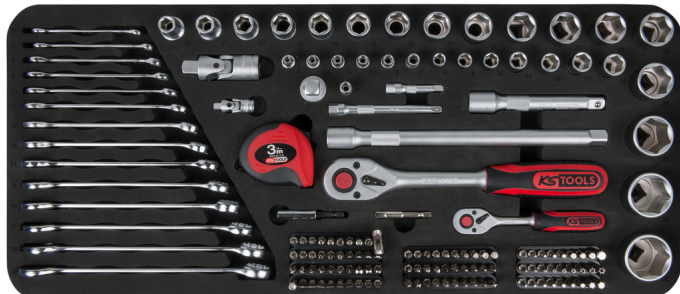

## TOOLBOX Serie di chiavi a innesto e ad anello, 154 pz

N. articolo: 713.0155

EAN: 4042146693599

Prezzo di vendita consigliato: 452,26 € \*

### Descrizione

- Modulo
- Adatto a TOOLBOX
- Disposizione fissa grazie al collocamento preciso
- Resistente ad olio e agenti chimici
- Inserto in gommapiuma di elevata qualità

### Caratteristiche

<b>Altezza H:</b>	35.0
<b>Altezza imballaggio mm:</b>	68
<b>Attacco in pollici:</b>	1/4" - 1/2
<b>Attributi funzione 1:</b>	Resistente agli oli e agli additivi chimici
<b>Contenuto della confezione:</b>	1
<b>Imballaggio:</b>	Modulo in gommapiuma
<b>Larghezza B:</b>	620.0
<b>Larghezza imballaggio mm:</b>	293
<b>Lunghezza imballaggio mm:</b>	642
<b>Lunghezza totale L in mm:</b>	272.0
<b>Materiale 1:</b>	Acciaio al cromo vanadio, cromato opaco
<b>Misure inserti:</b>	Modulo per tutto un cassetto
<b>Peso in g:</b>	5000
<b>Pezzi per serie:</b>	154

**Composto da:**

N. articolo	Numero	Articolo	Prezzo di vendita consigliato: (escl. I.V.A.)
300.0113	1 x	 Flessometro PRECISION+,3m,16mm	5,65 € *
517.0606	1 x	 Chiave combinata,inclinata,6mm	3,20 € *
517.0607	1 x	 Chiave combinata,inclinata,7mm	3,20 € *
517.0608	1 x	 Chiave combinata,inclinata,8mm	3,39 € *
517.0609	1 x	 Chiave combinata,inclinata,9mm	3,39 € *
517.0610	1 x	 Chiave combinata, piegata 10 mm	3,54 € *
517.0611	1 x	 Chiave combinata, piegata 11 mm	3,94 € *
517.0612	1 x	 Chiave combinata, piegata 12 mm	4,44 € *
517.0613	1 x	 Chiave combinata, piegata 13 mm	4,44 € *
517.0614	1 x	 Chiave combinata, piegata 14 mm	4,87 € *
517.0615	1 x	 Chiave combinata,inclinata,15mm	5,91 € *