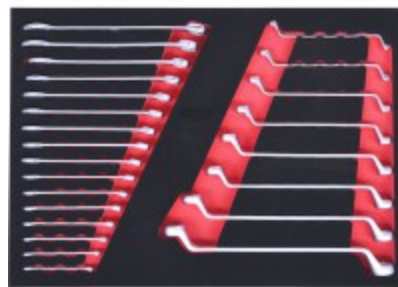

Serie di chiavi, 24 pz in modulo 1/1

N. articolo: 711.0027

EAN: 4042146691892

Prezzo di vendita consigliato: 228,10 € *

711.0027

6/7/8/9/10/11/12/13/
14/15/16/17/18/19/
21/22 mm

6x7/8x9/10x11/12x13/
14x15/16x17/18x19/
20x22mm

Descrizione

- Modulo 1/1
- Per carrelli e cassetta portautensili
- Disposizione fissa grazie al collocamento preciso
- Resistente ad olio e agenti chimici
- Modulo in poliuretano espanso bicolore di qualità

Caratteristiche

Altezza H:	35.0
Attributi funzione 1:	Resistente agli oli e agli additivi chimici
Contenuto della confezione:	1
Larghezza B:	564.0
Lunghezza totale L in mm:	390.0
Materiale 1:	Acciaio al cromo vanadio, cromato opaco
Misure inserti:	Modulo per tutto un cassetto
Peso in g:	2755
Pezzi per serie:	24