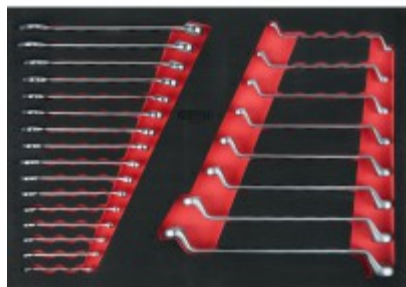

Serie di chiavi, 24 pz in modulo 1/1

N. articolo: 711.0027

EAN: 4042146691892

Prezzo di vendita consigliato: 228,10 € *

711.0027

6/7/8/9/10/11/12/13/
14/15/16/17/18/19/
21/22 mm

6x7/8x9/10x11/12x13/
14x15/16x17/18x19/
20x22mm

Descrizione

- Modulo 1/1
- Per carrelli e cassetta portautensili
- Disposizione fissa grazie al collocamento preciso
- Resistente ad olio e agenti chimici
- Modulo in poliuretano espanso bicolore di qualità

Caratteristiche

Altezza H:	35.0
Attributi funzione 1:	Resistente agli oli e agli additivi chimici
Contenuto della confezione:	1
Larghezza B:	564.0
Lunghezza totale L in mm:	390.0
Materiale 1:	Acciaio al cromo vanadio, cromato opaco
Misure inserti:	Modulo per tutto un cassetto
Peso in g:	2755
Pezzi per serie:	24