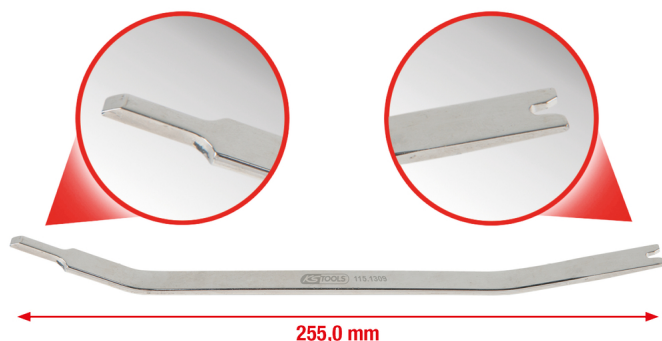

Utensile di sbloccaggio specchio interno per Ford

N. articolo: 115.1309

EAN: 4042146695302

Prezzo di vendita consigliato: 31,84 € *

Descrizione

- Per lo smontaggio di specchietti interni a regola d'arte e senza danni
- Ideale per la sostituzione del parabrezza
- Forma speciale
- Cromata opaca
- Cromo-vanadio

Campi di applicazione / per: Ford Maverick ab 2004, Kuga dal 2012, Transit ab 2013, Tourneo Connect dal 2013, Mondeo dal 2014, Mustang dal 2014, C-Max dal 2015, Edge dal 2015 etc.

Caratteristiche

Altezza imballaggio mm:	30
Contenuto della confezione:	1
Impiego per:	Ford
Larghezza imballaggio mm:	78
Lunghezza imballaggio mm:	319
Lunghezza in mm:	255
Materiale 1:	Acciaio al cromo vanadio
Peso in g:	100