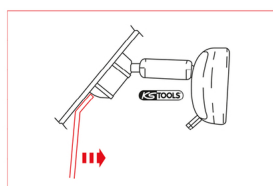

Utensile di sbloccaggio specchio interno per Ford

N. articolo: 115.1309

EAN: 4042146695302

Prezzo di vendita consigliato: 31,84 € *

Descrizione

- Per lo smontaggio di specchietti interni a regola d'arte e senza danni
- Ideale per la sostituzione del parabrezza
- Forma speciale
- Cromata opaca
- Cromo-vanadio

Campi di applicazione / per: Ford Maverick ab 2004, Kuga dal 2012, Transit ab 2013, Tourneo Connect dal 2013, Mondeo dal 2014, Mustang dal 2014, C-Max dal 2015, Edge dal 2015 etc.

Caratteristiche

Altezza imballaggio mm:	30
Contenuto della confezione:	1
Impiego per:	Ford
Larghezza imballaggio mm:	78
Lunghezza imballaggio mm:	319
Lunghezza in mm:	255
Materiale 1:	Acciaio al cromo vanadio
Peso in g:	100