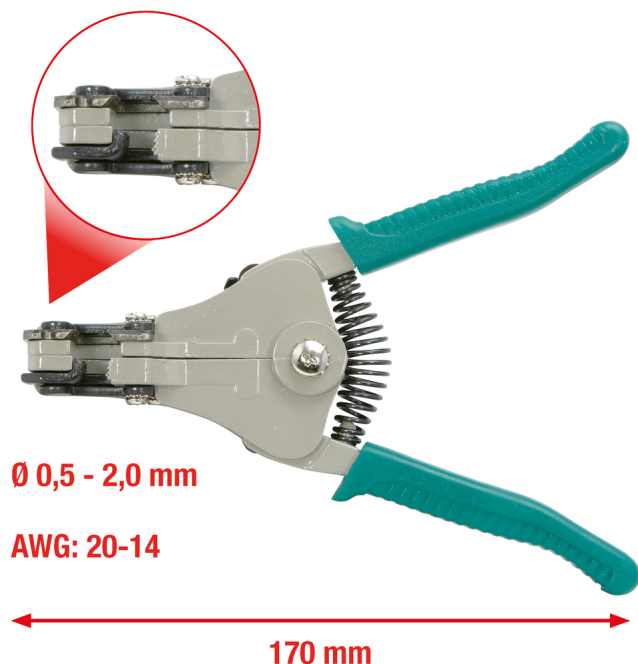

## Pinza spelafili automatica

N. articolo: 115.1028

EAN: 4042146124413

Prezzo di vendita consigliato: 48,55 € \*

### Descrizione

- Consente un isolamento di cavi di lunghezza a piacere, quindi è ottimale per allestimenti successivi di riscaldamento fissi, impianti a gas e altre utenze elettriche
- Si imposta automaticamente ad relativo diametro
- Per un isolamento corretto e senza danni di fili elettrici, conduttori e cavi
- Per cavi in rame e alluminio
- Impugnature rivestite in plastica
- Con ganasce robuste per tenere fermo il filo
- Con molla di ritorno
- Meccanica facilmente accessibile
- Versione robusta

### Caratteristiche

<b>AWG:</b>	20-14
<b>Altezza imballaggio mm:</b>	40
<b>Attributi funzione 1:</b>	Chiusura automatica
<b>Colore:</b>	verde
<b>Contenuto della confezione:</b>	1
<b>Diametro max. in mm:</b>	0,5-2,0
<b>Dimensioni testa D in mm:</b>	20.0
<b>Impugnatura:</b>	Manico in plastica
<b>Larghezza imballaggio mm:</b>	110
<b>Lunghezza imballaggio mm:</b>	235
<b>Lunghezza parziale L2 in mm:</b>	35.0
<b>Lunghezza totale L1 in mm:</b>	170.0
<b>Materiale 1:</b>	Acciaio al cromo vanadio
<b>Peso in g:</b>	280