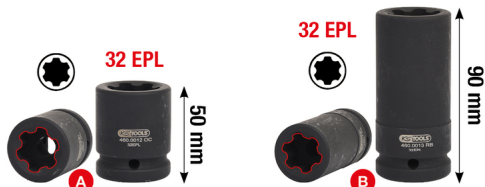

für / for
MERCEDES ACTROS

3/4"

Bussole Torx-E-Plus per Mercedes, 32 EPL, 90mm

N. articolo: 460.0013

EAN: 4042146657096

Prezzo di vendita consigliato: 56,42 € *

			0 mm	mm
A	460.0012		EPL 32	44,0
B	460.0013		EPL 32	44,0

Descrizione

- Torx-E-Plus (EPL)
- Per svitare e avvitare viti e dadi degli assali con attacco Torx-E-Plus (EPL)
- Quadro femmina a norma DIN 3121 / ISO 1174
- Utilizzo con avvitatori
- Fosfatata
- Cromo-molibdeno

Campo di applicazione: Mercedes Actros

Caratteristiche

Altezza imballaggio mm:	72
Attacco quadro in pollici:	3/4"
Contenuto della confezione:	1
Diametro D:	44.0
Larghezza imballaggio mm:	459
Lunghezza imballaggio mm:	196
Lunghezza totale L in mm:	90.0
Materiale 1:	Acciaio al cromo molibdeno
Misura della chiave in E-TORX®:	EPL 32
Norma:	ISO 1174, DIN 3121
Peso in g:	712
Profilo1:	Torx-E-Plus (EPL)