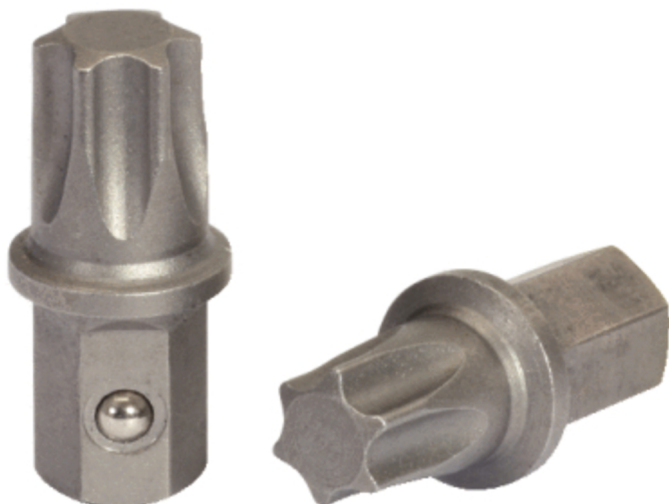

Chiave speciale 5/16", Torx, T50

N. articolo: 140.2189

EAN: 4042146224489

Prezzo di vendita consigliato: 13,61 € *

Descrizione

Caratteristiche

Altezza imballaggio mm:	12
Attacco in pollici:	5/16
Attributi funzione 1:	Con fascetta di tenuta e arresto a sfera
Campo di applicazione generale:	Per il montaggio di cerniere portiere in posizioni di difficile accesso
Contenuto della confezione:	1
Larghezza imballaggio mm:	10
Lunghezza imballaggio mm:	23
Materiale 1:	Acciaio al cromo vanadio, cromato opaco
Misura profilo TORX®:	T50
Peso in g:	10
Profilo1:	TORX®