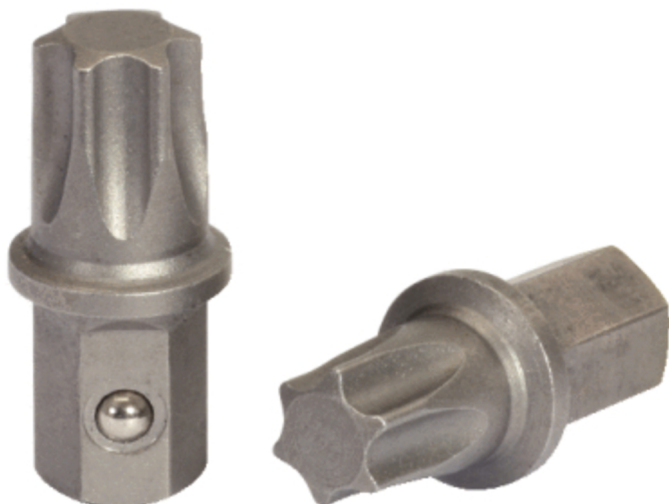

## Chiave speciale 5/16", Torx, T45

N. articolo: 140.2188

EAN: 4042146224472

Prezzo di vendita consigliato: 13,61 € \*

### Descrizione

### Caratteristiche

Altezza imballaggio mm:	24
Attacco in pollici:	5/16
Attributi funzione 1:	Con fascetta di tenuta e arresto a sfera
Campo di applicazione generale:	Per il montaggio di cerniere portiere in posizioni di difficile accesso
Contenuto della confezione:	1
Larghezza imballaggio mm:	125
Lunghezza imballaggio mm:	152
Materiale 1:	Acciaio al cromo vanadio, cromato opaco
Misura profilo TORX®:	T45
Peso in g:	10
Profilo1:	TORX®