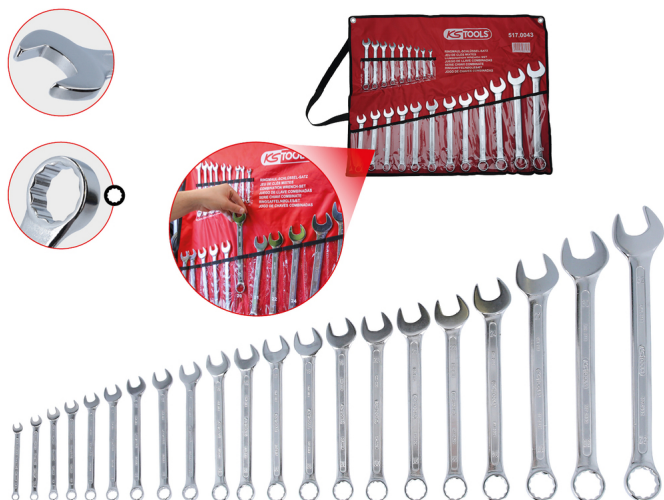

**Serie di chiavi  
combinata,inclinate,21pz.6-32mm**

N. articolo: 517.0043

EAN: 4042146036181

Prezzo di vendita consigliato: 204,69 € \*

**6 - 7 - 8 - 9 - 10 - 11 - 12 - 13 - 14 - 15 - 16 - 17 -  
18 - 19 - 20 - 21 - 22 - 24 - 27 - 30 - 32 mm****Descrizione**

- Profilo FlankTraction
- DIN 3113 forma A / ISO 3318 / ISO 7738
- Bocca inclinata a 15°
- Anello piegato a 15°
- Teste lucidate
- Cromata opaca
- Cromo-vanadio

**Caratteristiche**

<b>Altezza imballaggio mm:</b>	98
<b>Apertura chiave max.:</b>	32
<b>Apertura chiave min.:</b>	6
<b>Contenuto della confezione:</b>	1
<b>Forma della chiave:</b>	Anello piegato a 15°
<b>Larghezza imballaggio mm:</b>	124
<b>Lunghezza imballaggio mm:</b>	458
<b>Materiale 1:</b>	Acciaio al cromo vanadio, cromato opaco
<b>Norma:</b>	DIN 3113 Form A, ISO 3318, ISO 7738
<b>Peso in g:</b>	3800
<b>Pezzi per serie:</b>	21
<b>Posizione della forcella:</b>	Posizione forchetta 15°
<b>Profilo2:</b>	Metrico