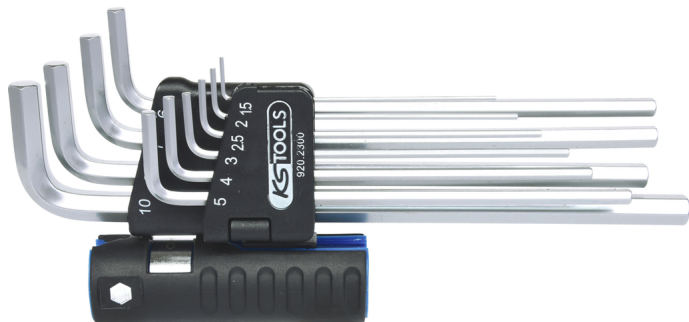

3 az 1-ben belső 6 lapú imbuszkulcs készletben, 10 részes, XL

Cikk-sz.: 920.2300

EAN: 4042146355190

Ajánlott kiskereskedelmi ár: 47,69 € *

Leírás

- extra hosszú kivitel
- DIN ISO 2936
- Teljes keresztmetszetben edzett
- Kézifogantyú kettős funkcióval (tartó / T-fogantyú)
- matt krómozással
- Speciális szerszámacél
- 2 darabból készült fogantyúval rendelkező stabil összecusukható tartóban

Tulajdonságok

Csomagolás hossza mm-ben:	138
Csomagolás magassága mm-ben:	42
Csomagolás szélessége mm-ben:	337
Profil1:	Belső 6-lapú
Profil2:	metrikus:
Súly g:	800
alkatrészek készletben:	10
anyag1:	legfinomabb króm-vanádium acél, matt felület, krómozott
fogantyú:	2 darabból készült fogantyúval
működési jellemzők 1:	teljes keresztmetszetben edzett
szabvány:	DIN ISO 2936

A következőkből áll:

Cikk-sz.	Mennyiség		Cikk	Ajánlott kiskereskedelmi ár: (Áfa nélkül)
151.31315	1 x		Belső hatlapú imbuszkulcs, XL, 1,5mm	0,78 € *
151.3132	1 x		Belső hatlapú imbuszkulcs, XL, 2mm	1,21 € *
151.31325	1 x		Belső hatlapú imbuszkulcs, XL, 2,5mm	1,17 € *
151.3133	1 x		Belső hatlapú imbuszkulcs, XL, 3mm	1,50 € *
151.3134	1 x		Belső hatlapú imbuszkulcs, XL, 4mm	1,95 € *
151.3135	1 x		Belső hatlapú imbuszkulcs, XL, 5mm	2,04 € *
151.3136	1 x		Belső hatlapú imbuszkulcs, XL, 6mm	2,31 € *
151.3137	1 x		Belső hatlapú imbuszkulcs, XL, 7mm	2,98 € *
151.3138	1 x		Belső hatlapú imbuszkulcs, XL, 8mm	2,50 € *
151.3140	1 x		Belső hatlapú imbuszkulcs, XL, 10mm	4,04 € *