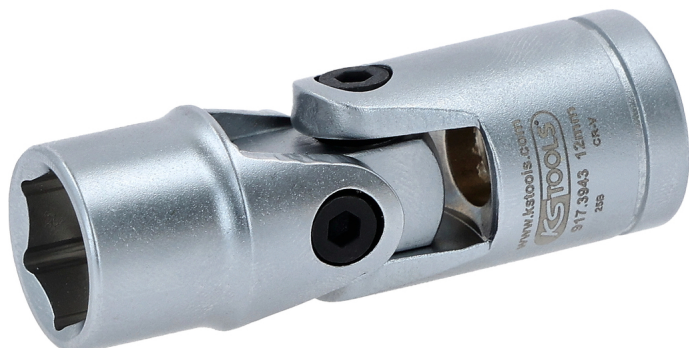

hatlapú dugókulcsfej csuklóval

Cikk-sz.: 917.3943

EAN: 4042146357118

Ajánlott kiskereskedelmi ár: 9,63 € *

Leírás

- 6-lapú
- FlankTraction-Profil
- Belső négyszög DIN 3120 / ISO 1174 szerint, golyófogó horonnyal
- Csavarozott csuklók
- Kézzel való működtetéshez
- Matt felület
- Króm-vanádium

Tulajdonságok

Csomagolás hossza mm-ben:	44
Csomagolás magassága mm-ben:	20
Csomagolás szélessége mm-ben:	26
D1 átmérő:	17.0
D2 átmérő:	20.0
L összhosszúság mm-ben:	40.0
Profil1:	Flank Traction
Súly g:	70
T mélység mm-ben:	7.0
anyag1:	legfinomabb króm-vanádium acél, matt felület, krómozott
kulcsnyílás mm-ben:	12,0
működési jellemzők 1:	rugalmas
négylapú hajtószár collban:	3/8"
szabvány:	DIN 3120, ISO 1174