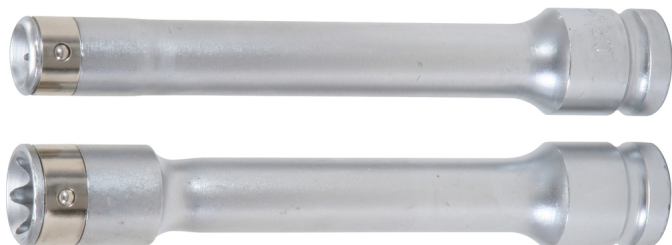

Torx-E dugókulcsfej, hosszú

Cikk-sz.: 911.4456

EAN: 4042146228371

Ajánlott kiskereskedelmi ár: 26,72 € *

Leírás

- Torx-E
- ideális a hátsó lengőajtó, valamint a tolóajtó mélyen fekvő ajtózsanér-tartócsavarjainak fel- és leszereléséhez
- Torx-E hengerfejcsavarok kioldásához és meghúzásához
- Belső négyszög keresztmetszetű hajtószár DIN 3120 / ISO 1174 szerint golyófogó horonnyal
- hosszú kivitel
- Kézzel való működtetéshez
- Matt felület
- Króm-vanádium

Tulajdonságok

Csomagolás hossza mm-ben:	169
Csomagolás magassága mm-ben:	32
Csomagolás szélessége mm-ben:	37
L összhosszúság mm-ben:	150.0
Profil1:	E-TORX®
Súly g:	260
anyag1:	legfinomabb króm-vanádium acél, matt felület, krómozott
csomagolás tartalma:	1
kulcsméret E-TORX®-ban:	E20
négylapú hajtószár collban:	1/2"
szabvány:	DIN 3120, ISO 1174