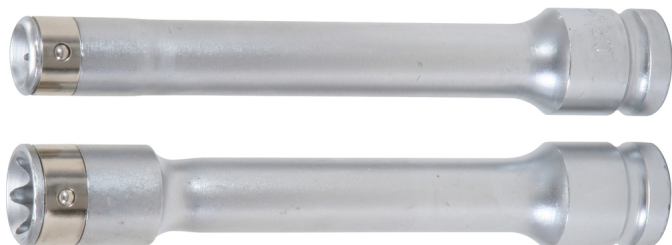

Torx-E dugókulcsfej, hosszú

Cikk-sz.: 911.4455

EAN: 4042146228364

Ajánlott kiskereskedelmi ár: 26,72 € *

Leírás

- Torx-E
- ideális a hátsó lengőajtó, valamint a tolóajtó mélyen fekvő ajtózsánér-tartócsavarjainak fel- és leszereléséhez
- Torx-E hengerfejcsovarok kioldásához és meghúzásához
- Belső négyszög keresztmetszetű hajtószár DIN 3120 / ISO 1174 szerint golyófogó horonnyal
- hosszú kivitel
- Kézzel való működtetéshez
- Matt felület
- Króm-vanádium

Tulajdonságok

Csomagolás hossza mm-ben:	151
Csomagolás magassága mm-ben:	32
Csomagolás szélessége mm-ben:	37
L összhosszúság mm-ben:	150.0
Profil1:	E-TORX®
Súly g:	260
anyag1:	legfinomabb króm-vanádium acél, matt felület, krómozott
csomagolás tartalma:	1
kulcsméret E-TORX®-ban:	E18
négylapú hajtószár collban:	1/2"
szabvány:	DIN 3120, ISO 1174