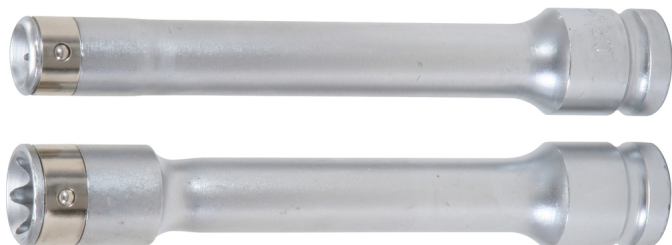

Torx-E dugókulcsfej, hosszú

Cikk-sz.: 911.4454

EAN: 4042146228357

Ajánlott kiskereskedelmi ár: 26,72 € *

Leírás

- Torx-E
- ideális a hátsó lengőajtó, valamint a tolóajtó mélyen fekvő ajtózsanér-tartócsavarjainak fel- és leszereléséhez
- Torx-E hengerfejcavarok kioldásához és meghúzásához
- Belső négyszög keresztmetszetű hajtószár DIN 3120 / ISO 1174 szerint golyófogó horonnyal
- hosszú kivitel
- Kézzel való működtetéshez
- Matt felület
- Króm-vanádium

Tulajdonságok

Csomagolás hossza mm-ben:	160
Csomagolás magassága mm-ben:	35
Csomagolás szélessége mm-ben:	35
L összhosszúság mm-ben:	150.0
Profil1:	E-TORX®
Súly g:	260
anyag1:	legfinomabb króm-vanádium acél, matt felület, krómozott
csomagolás tartalma:	1
kulcsméret E-TORX®-ban:	E16
négylapú hajtószár collban:	1/2"
szabvány:	DIN 3120, ISO 1174