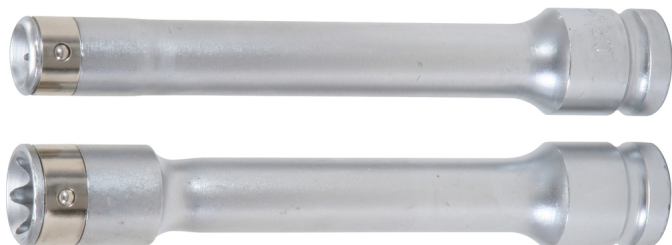

Torx-E dugókulcsfej, hosszú

Cikk-sz.: 911.4451

EAN: 4042146228326

Ajánlott kiskereskedelmi ár: 26,72 € *

Leírás

- Torx-E
- ideális a hátsó lengőajtó, valamint a tolóajtó mélyen fekvő ajtózsanér-tartócsavarjainak fel- és leszereléséhez
- Torx-E hengerfejszavarok kioldásához és meghúzásához
- Belső négyszög keresztmetszetű hajtószár DIN 3120 / ISO 1174 szerint golyófogó horonnyal
- hosszú kivitel
- Kézzel való működtetéshez
- Matt felület
- Króm-vanádium

Tulajdonságok

Csomagolás hossza mm-ben:	160
Csomagolás magassága mm-ben:	35
Csomagolás szélessége mm-ben:	35
L összhosszúság mm-ben:	150.0
Profil1:	E-TORX®
Súly g:	260
anyag1:	legfinomabb króm-vanádium acél, matt felület, krómozott
csomagolás tartalma:	1
kulcsméret E-TORX®-ban:	E10
négylapú hajtószár collban:	1/2"
szabvány:	DIN 3120, ISO 1174