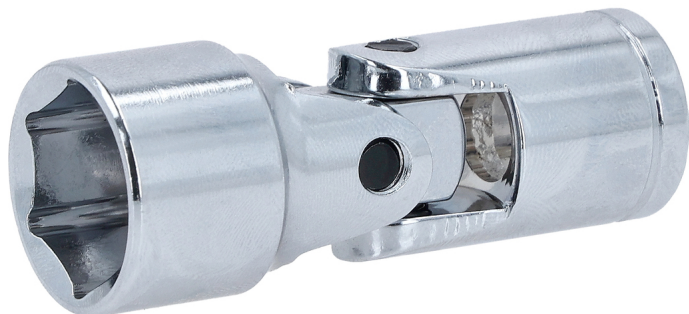

CHROMEplus® hatlapú dugókulcsfej csuklóval

Cikk-sz.: 911.3847

EAN: 4042146052624

Ajánlott kiskereskedelmi ár: 9,85 € *

Leírás

- 6-lapú
- FlankTraction-Profil
- Belső négyszög DIN 3120 / ISO 1174 szerint, golyófogó horonnyal
- Csavarozott csuklók
- Kézzel való működtetéshez
- Tükrőfényesre krómozott
- Króm-vanádium

Tulajdonságok

Csomagolás hossza mm-ben:	47
Csomagolás magassága mm-ben:	20
Csomagolás szélessége mm-ben:	20
D1 átmérő:	22
D2 átmérő:	20
L összhosszúság mm-ben:	48.5
Profil1:	Flank Traction
Súly g:	80
T mélység mm-ben:	10
anyag1:	legfinomabb króm-vanádium acél, fényesre krómozva
csomagolás tartalma:	1
kulcsnyílás mm-ben:	16,0
működési jellemzők 1:	rugalmas
négylapú hajtószár collban:	3/8"
szabvány:	DIN 3120, ISO 1174