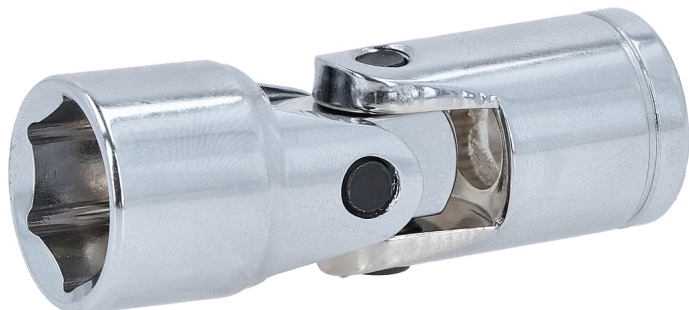

CHROMEplus® hatlapú dugókulcsfej csuklóval

Cikk-sz.: 911.3845

EAN: 4042146052600

Ajánlott kiskereskedelmi ár: 9,85 € *

Leírás

- 6-lapú
- FlankTraction-Profil
- Belső négyszög DIN 3120 / ISO 1174 szerint, golyófogó horonnyal
- Csavarozott csuklók
- Kézzel való működtetéshez
- Tükrőfényesre krómozott
- Króm-vanádium

Tulajdonságok

Csomagolás hossza mm-ben:	48
Csomagolás magassága mm-ben:	20
Csomagolás szélessége mm-ben:	20
D1 átmérő:	20
D2 átmérő:	20
L összhosszúság mm-ben:	45.5
Profil1:	Flank Traction
Súly g:	80
T mélység mm-ben:	9
anyag1:	legfinomabb króm-vanádium acél, fényesre krómozva
csomagolás tartalma:	1
kulcsnyílás mm-ben:	14,0
működési jellemzők 1:	rugalmas
négylapú hajtószár collban:	3/8"
szabvány:	DIN 3120, ISO 1174