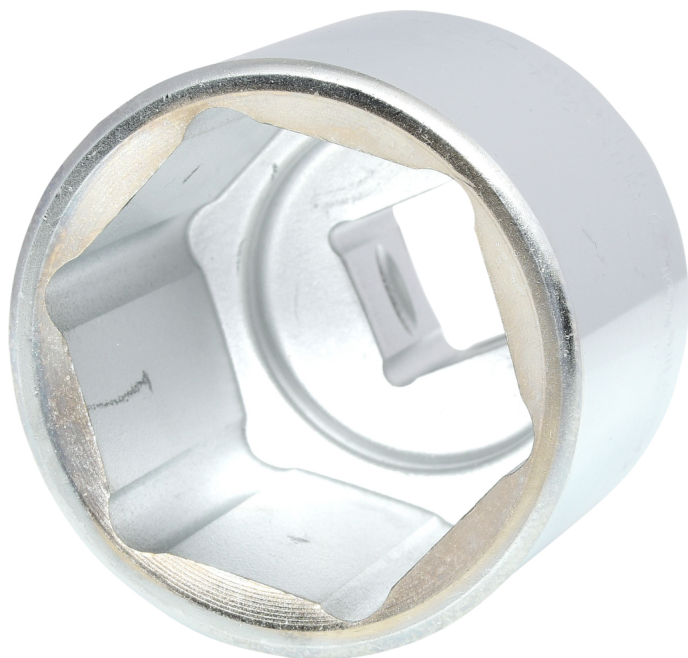

Hatlapú dugókulcsfej

Cikk-sz.: 911.3446

EAN: 4042146052105

Ajánlott kiskereskedelmi ár: 28,33 € *

Leírás

- 6-lapú
- FlankTraction-Profil
- DIN 3124 / ISO 2725 szerint
- Belső négyszög DIN 3120 / ISO 1174 szerint, golyófogó horonnyal
- rövid változat
- Kézzel való működtetéshez
- Matt felület
- Króm-vanádium

Tulajdonságok

Csomagolás hossza mm-ben:	79
Csomagolás magassága mm-ben:	77
Csomagolás szélessége mm-ben:	68
D1 átmérő:	63.0
D2 átmérő:	44.0
L összhosszúság mm-ben:	66.0
Profil1:	Külső hatszög
Profil2:	metrikus:
Súly g:	630
T mélység mm-ben:	33.0
anyag1:	legfinomabb króm-vanádium acél, matt felület, krómozott
csomagolás tartalma:	1
kulcsnyílás mm-ben:	46,0
négylapú hajtószár collban:	3/4"
szabvány:	DIN 3120, ISO 1174, DIN 3124, ISO 2725