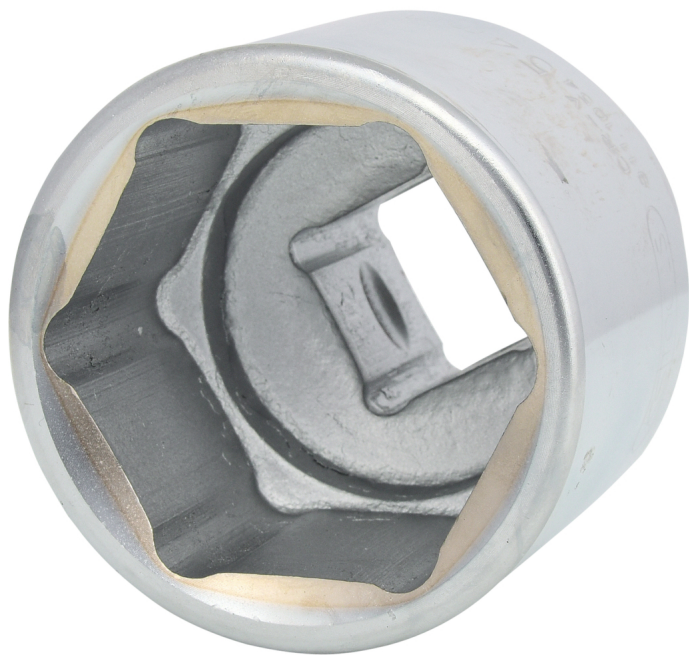

Hatlapú dugókulcsfej

Cikk-sz.: 911.1054

EAN: 4042146044230

Ajánlott kiskereskedelmi ár: 47,59 € *

Leírás

- 6-lapú
- FlankTraction-Profil
- DIN 3124 / ISO 2725 szerint
- Belső négyszög DIN 3120 / ISO 1174 szerint, golyófogó horonnyal
- rövid változat
- Kézzel való működtetéshez
- Matt felület
- Króm-vanádium

Tulajdonságok

Csomagolás hossza mm-ben:	90
Csomagolás magassága mm-ben:	80
Csomagolás szélessége mm-ben:	84
D1 átmérő:	74
D2 átmérő:	57
L összhosszúság mm-ben:	81
Profil1:	Flank Traction
Profil2:	metrikus:
Súly g:	1100
T mélység mm-ben:	32
anyag1:	legfinomabb króm-vanádium acél, matt felület, krómozott
csomagolás tartalma:	1
kulcsnyílás mm-ben:	54,0
négylapú hajtószár collban:	1"
szabvány:	DIN 3120, ISO 1174, DIN 3124, ISO 2725