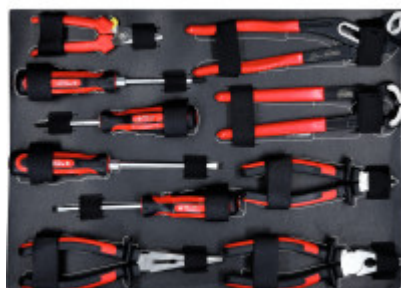

A következőkből áll:

Cikk-sz.	Mennyiség		Cikk	Ajánlott kiskereskedelmi ár: (Áfa nélkül)
115.1012	1 x		ERGOTORQUE Hajlított oldalvágó, 160mm	21,25 € *
115.1021	1 x		ERGOTORQUE Kombinált fogó, 180mm	22,54 € *
115.1024	1 x		ERGOTORQUE Telefonfogó, 200mm	23,08 € *
115.1231	1 x		Multifunkciós csupaszító fogó szigetelt és szigeteletlen...	11,00 € *
115.2001	1 x		Vízpumpafogó, 240mm, 10"	19,50 € *
116.1300	1 x		Nagy erejű harapófogó, 200mm	16,19 € *
118.0075	1 x		Univerzális olló, fogazott, 145mm	17,00 € *
142.1330	1 x		Lakatoskalapács hikorifa nyéllel, 300g	17,00 € *
151.2100	1 x		3 az 1-ben Hatszögletű, hajlított csavarhúzó, készlet, 8 db-os,...	11,00 € *
151.2200	1 x		3 az 1-ben Torx L-imbuzkulcs készlet furattal, 8 részes, hosszú	Info: A cikk nem rendelhető
156.0160	1 x		Lyukasztó-, véső- és pontozókészlet, 5 részes	17,00 € *
157.0105	1 x		Félkör reszelő, E forma, 200mm, 2-es vágat	9,00 € *
159.1005	1 x		ERGOTORQUEplus Hornyos csavarhúzó, 5,5mm, 205mm hosszú	6,67 € *
159.1008	1 x		ERGOTORQUEplus Hornyos csavarhúzó, 6,5mm, 230mm hosszú	9,60 € *
159.1020	1 x		ERGOTORQUEplus Finommechanikai csavarhúzó, PH1, 180mm	5,60 € *
159.1021	1 x		ERGOTORQUEplus Finommechanikai csavarhúzó, PH2, 205mm	6,67 € *
159.2035	1 x		12 az 1-ben racsni bitszavarhúzó	15,00 € *