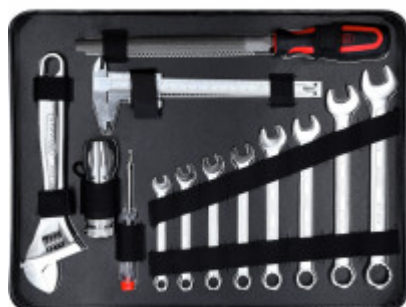

A következőkből áll:

Cikk-sz.	Mennyiség		Cikk	Ajánlott kiskereskedelmi ár: (Áfa nélkül)
115.1012	1 x		ERGOTORQUE Hajlított oldalvágó, 160mm	21,25 € *
115.1021	1 x		ERGOTORQUE Kombinált fogó, 180mm	22,54 € *
115.1024	1 x		ERGOTORQUE Telefonfogó, 200mm	23,08 € *
115.1231	1 x		Multifunkciós csupaszító fogó szigetelt és szigeteletlen...	11,00 € *
115.2001	1 x		Vízpumpafogó, 240mm, 10"	19,50 € *
116.1300	1 x		Nagy erejű harapófogó, 200mm	16,19 € *
118.0075	1 x		Univerzális olló, fogazott, 145mm	17,00 € *
142.1330	1 x		Lakatoskalapács hikorifa nyéllel, 300g	17,00 € *
151.2100	1 x		3 az 1-ben Hatszögletű, hajlított csavarhúzó, készlet, 8 db-os,...	11,00 € *
151.2200	1 x		3 az 1-ben Torx L-imbuzkulcs készlet furattal, 8 részes, hosszú	Info: A cikk nem rendelhető
156.0160	1 x		Lyukasztó-, véső- és pontozókészlet, 5 részes	17,00 € *
157.0105	1 x		Félkör reszelő, E forma, 200mm, 2-es vágat	9,00 € *
159.1005	1 x		ERGOTORQUEplus Hornyos csavarhúzó, 5,5mm, 205mm hosszú	6,67 € *
159.1008	1 x		ERGOTORQUEplus Hornyos csavarhúzó, 6,5mm, 230mm hosszú	9,60 € *
159.1020	1 x		ERGOTORQUEplus Finommechanikai csavarhúzó, PH1, 180mm	5,60 € *
159.1021	1 x		ERGOTORQUEplus Finommechanikai csavarhúzó, PH2, 205mm	6,67 € *
159.2035	1 x		12 az 1-ben racsni bitszavarhúzó	15,00 € *