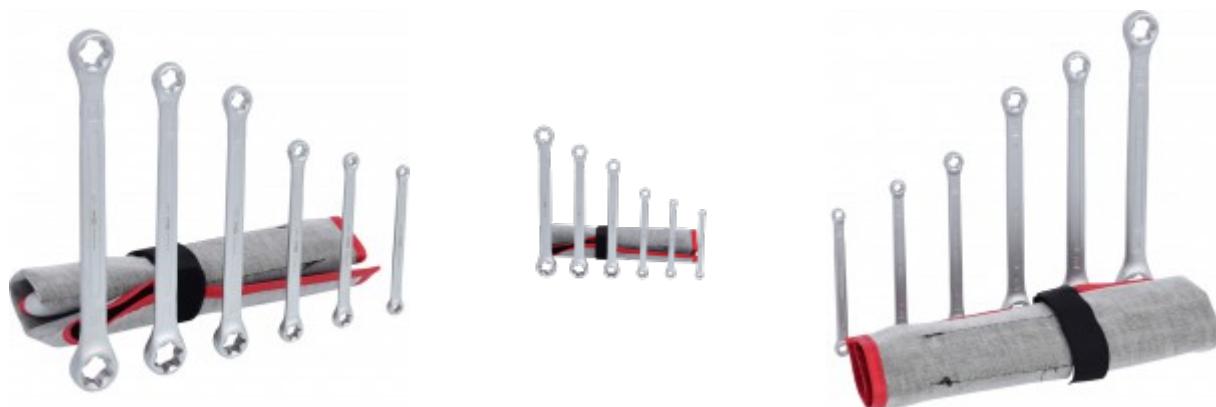

## Torx-E kétoldalú csillagkulcs-készlet, 6 részes

Cikk-sz.: 911.0370

EAN: 4042146042922

Ajánlott kiskereskedelmi ár: 85,41 € \*

### Leírás

- Torx-E-Profil
- Egyenes forma
- vékonyfalú
- Matt felület
- Króm-vanádium

### Tulajdonságok

Csomagolás hossza mm-ben:	262
Csomagolás magassága mm-ben:	55
Csomagolás szélessége mm-ben:	73
Profil1:	E-TORX®
Súly g:	585
alkatrészek készletben:	6
anyag1:	legfinomabb króm-vanádium acél, matt felület, krómozott
csomagolás tartalma:	1
kulcsforma:	egyenes
max. kulcsnyílás Torx:	E24
min. kulcsnyílás Torx:	E6

**A következőkből áll:**

Cikk-sz.	Mennyiség	Cikk	Ajánlott kiskereskedelmi ár: (Áfa nélkül)
911.0371	1 x	 Torx-E kétoldalas csillagkulcs E6xE8	13,10 € *
911.0372	1 x	 Torx-E kétoldalas csillagkulcs E7xE11	13,61 € *
911.0373	1 x	 Torx-E kétoldalas csillagkulcs E10xE12	14,47 € *
911.0374	1 x	 Torx-E kétoldalas csillagkulcs E14xE18	14,84 € *
911.0375	1 x	 Torx-E kétoldalas csillagkulcs E16xE22	15,65 € *
911.0376	1 x	 Torx-E kétoldalas csillagkulcs E20xE24	18,59 € *