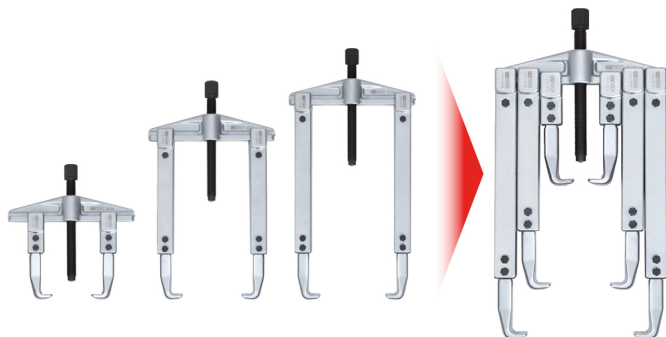

Univerzális kihúzókészlet, 8 részes

Cikk-sz.: 700.1320
EAN: 4042146390429
Akción ár: 537,50 € *

Leírás

- A kampók átdugásával belső és külső lehúzóként alkalmazható
- Kétkarú traverz 1, 2 vagy 3 horoghoz
- Különböző kampóváltozatokkal és hidraulikus orsóval egészíthető ki
- rendkívül robusztus orsó indukciós eljárással edzett menettel
- Speciális szerszámacél

Alkalmazási területek / alkalmazás: Fogaskerekek, csapágyak, indítókerekek, szinkrontestek stb.

Tulajdonságok

| | |
|--|--------------------------------|
| A befogási szélesség mm-ben: | 120 |
| B befogási mélység: | 260 |
| Csomagolás hossza mm-ben: | 349 |
| Csomagolás magassága mm-ben: | 48 |
| Csomagolás szélessége mm-ben: | 182 |
| Súly g: | 3540 |
| alkalmazási terület: általános: | universal |
| alkatrészek készletben: | 8 |
| anyag1: | speciális szerszámacél |
| csomagolás tartalma: | 1 |
| gyorsállítás: | nem |
| külső hatszög keresztmetszetű hajtószár mm-ben: | 17 |
| lehúzó horgok száma: | 2 vagy 3 lehúzóhoroggal |
| max. nyomóerő Nm: | 80 |
| max. nyomóerő t: | 4,5 |
| működési jellemzők 1: | átdugható, belső+ külső lehúzó |
| orsóméret mm: | M14x1,5x150 |

A következőkből áll:

| Cikk-sz. | Mennyiség | Cikk | Ajánlott kiskereskedelmi ár: (Áfa nélkül) |
|----------|-----------|--|--|
| 700.1311 | 1 x |  Orsó, M14x1,5 | 12,50 € * |
| 700.1312 | 1 x |  Kétkarú travers | 32,50 € * |
| 700.1321 | 1 x |  Lehúzókar, 120mm | 44,00 € * |
| 700.1322 | 1 x |  Lehúzókar, 230mm | 63,50 € * |
| 700.1323 | 1 x |  Lehúzókar, 280mm | 88,50 € * |