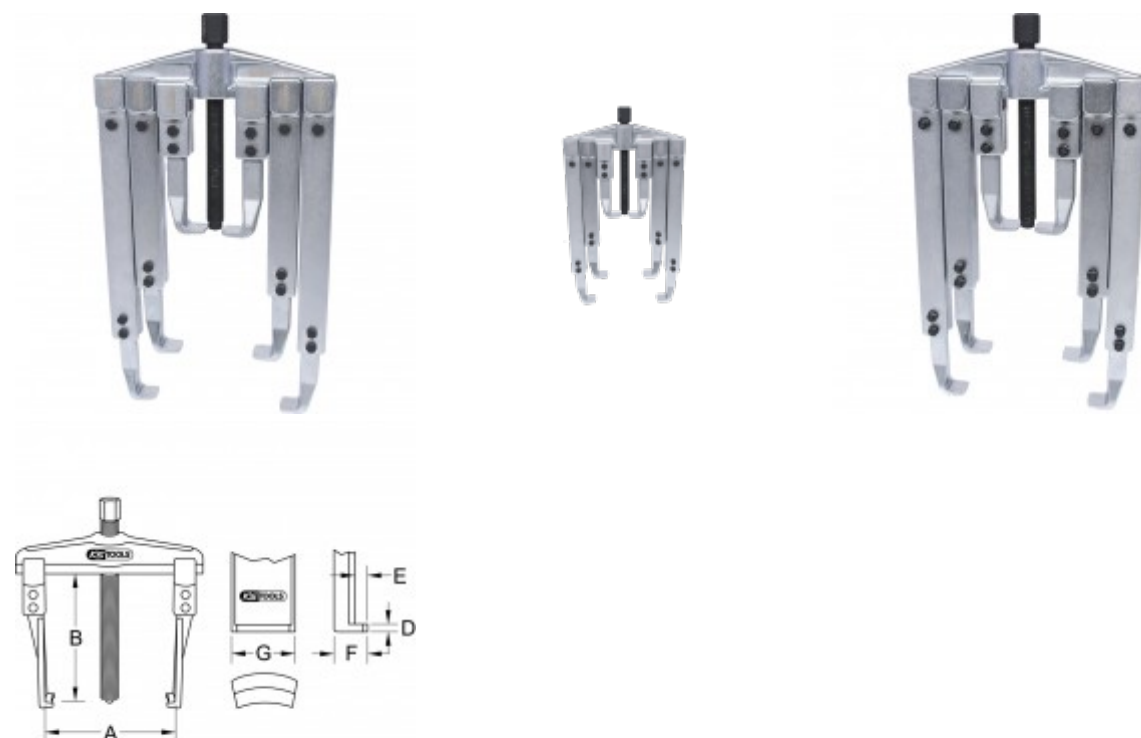

Univerzális kihúzókészlet, 8 részes

Cikk-sz.: 700.1320
EAN: 4042146390429
Akción ár: 537,50 € *

Leírás

- A kampók átdugásával belső és külső lehúzóként alkalmazható
- Kétkarú traverz 1, 2 vagy 3 horoghoz
- Különböző kampóváltozatokkal és hidraulikus orsóval egészíthető ki
- rendkívül robusztus orsó indukciós eljárással edzett menettel
- Speciális szerszámacél

Alkalmazási területek / alkalmazás: Fogaskerekek, csapágyak, indítókerekek, szinkrontestek stb.

Tulajdonságok

| | |
|--|--------------------------------|
| A befogási szélesség mm-ben: | 120 |
| B befogási mélység: | 260 |
| Csomagolás hossza mm-ben: | 349 |
| Csomagolás magassága mm-ben: | 48 |
| Csomagolás szélessége mm-ben: | 182 |
| Súly g: | 3540 |
| alkalmazási terület: általános: | universal |
| alkatrészek készletben: | 8 |
| anyag1: | speciális szerszámacél |
| csomagolás tartalma: | 1 |
| gyorsállítás: | nem |
| külső hatszög keresztmetszetű hajtószár mm-ben: | 17 |
| lehúzó horgok száma: | 2 vagy 3 lehúzóhoroggal |
| max. nyomóerő Nm: | 80 |
| max. nyomóerő t: | 4,5 |
| működési jellemzők 1: | átdugható, belső+ külső lehúzó |
| orsóméret mm: | M14x1,5x150 |

A következőkből áll:

| Cikk-sz. | Mennyiség | Cikk | Ajánlott kiskereskedelmi ár: (Áfa nélkül) |
|----------|-----------|--|--|
| 700.1311 | 1 x |  Orsó, M14x1,5 | 12,50 € * |
| 700.1312 | 1 x |  Kétkarú travers | 32,50 € * |
| 700.1321 | 1 x |  Lehúzókar, 120mm | 44,00 € * |
| 700.1322 | 1 x |  Lehúzókar, 230mm | 63,50 € * |
| 700.1323 | 1 x |  Lehúzókar, 280mm | 88,50 € * |