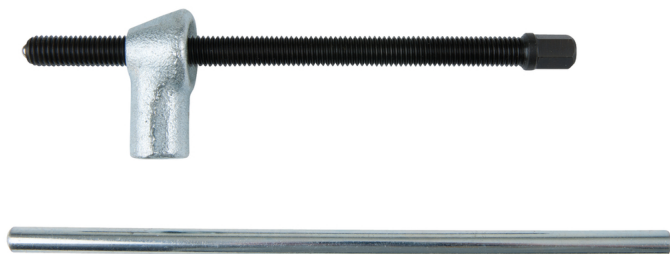

Golyócsapágy-kihúzó kampó nélkül

Cikk-sz.: 650.0015
EAN: 4042146302491
Akción ár: 68,00 € *

Leírás

- Befogóból és orsóból áll
- Tengelyekben vagy házakban lévő golyócsapágyakhoz
- rendkívül robusztus orsó indukciós eljárással edzett menettel
- Speciális szerszámacél

Tulajdonságok

Csomagolás hossza mm-ben:	292
Csomagolás magassága mm-ben:	90
Csomagolás szélessége mm-ben:	127
Súly g:	1200
anyag1:	speciális szerszámacél
külső hatszög keresztmetszetű hajtószár mm-ben:	22
orsóméret mm:	G1/2"x14g x 230
átmérő mm-ben:	63