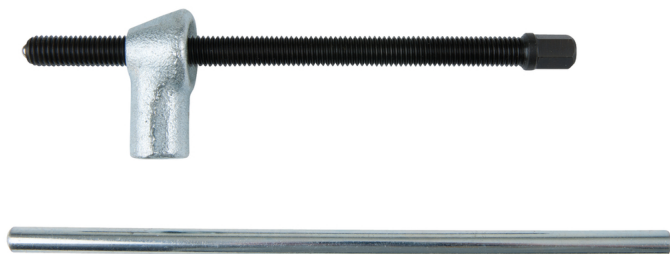

## Golyócsapágy-kihúzó kampó nélkül

Cikk-sz.: 650.0011  
EAN: 4042146302453  
Akción ár: 36,50 € \*

### Leírás

- Befogóból és orsóból áll
- Tengelyekben vagy házakban lévő golyócsapágyakhoz
- rendkívül robusztus orsó indukciós eljárással edzett menettel
- Speciális szerszámacél

### Tulajdonságok

Csomagolás hossza mm-ben:	240
Csomagolás magassága mm-ben:	35
Csomagolás szélessége mm-ben:	50
Súly g:	300
anyag1:	speciális szerszámacél
külső hatszög keresztmetszetű hajtószár mm-ben:	12
orsóméret mm:	M10 x 150
átmérő mm-ben:	26