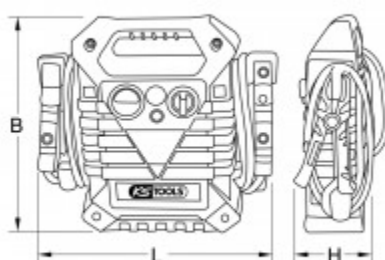

Tartalék alkatrészek

Cikk-sz.	Mennyiség	Cikk	Ajánlott kiskereskedelmi ár: (Áfa nélkül)
550.1710-R001P	1 x	Nyomatott áramköri lap	41,52 € *
550.1710-R002P	2 x	Távtartó gyűrű	0,57 € *
550.1710-R003P	1 x	Feszültségmérő rögzítés	1,44 € *
550.1710-R004P	1 x	Frontlemez	10,59 € *
550.1710-R005P	1 x	Panelragasztó	3,88 € *
550.1710-R006P	1 x	Feszültségmérő	17,20 € *
550.1710-R007P	1 x	Voltmérő szabályzó	3,42 € *