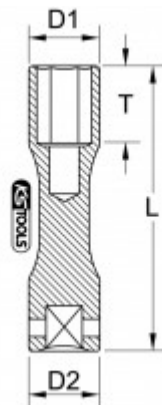

Erősített dugókulcsfej alufelnikhez, extra hosszú

Cikk-sz.: 515.2042
EAN: 4042146166642
Akciós ár: 29,00 € *

Leírás

- különösen kerek fel- és leszereléséhez
- 6-lapú
- Belső négyszög DIN 3121 / ISO 1174 szerint
- extra hosszú kivitel
- Géppel való működtetéshez
- műanyaggal bevonva az alufelniken végzett roncsolásmentes munka érdekében
- cserélhető műanyag hüvely
- Kulcsnyílás szerint színekódolva
- Króm-molibdén

Tulajdonságok

Csomagolás hossza mm-ben:	157
Csomagolás magassága mm-ben:	35
Csomagolás szélessége mm-ben:	40
D1 átmérő:	31.0
D2 átmérő:	30.0
L összhosszúság mm-ben:	150.0
Profil1:	6-lapú
Súly g:	700
T mélység mm-ben:	31.0
anyag1:	legfinomabb króm-molibdén acél
csomagolás tartalma:	1
kulcsnyílás mm-ben:	21,0
négylapú hajtószár collban:	1/2"
szabvány:	ISO 1174, DIN 3121
szín:	piros
tartalék hüvely:	515.2047