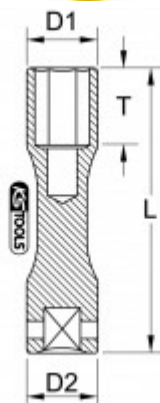

## Erősített dugókulcsfej alufelnikhez, extra hosszú

Cikk-sz.: 515.2041  
EAN: 4042146166635  
Akciós ár: 29,00 € \*

### Leírás

- különösen kerek fel- és leszereléséhez
- 6-lapú
- Belső négyszög DIN 3121 / ISO 1174 szerint
- extra hosszú kivitel
- Géppel való működtetéshez
- műanyaggal bevonva az alufelniken végzett roncsolásmentes munka érdekében
- cserélhető műanyag hüvely
- Kulcsnyílás szerint színekódolva
- Króm-molibdén

### Tulajdonságok

Csomagolás hossza mm-ben:	169
Csomagolás magassága mm-ben:	36
Csomagolás szélessége mm-ben:	37
D1 átmérő:	29.5
D2 átmérő:	30.0
L összhosszúság mm-ben:	150.0
Profil1:	6-lapú
Súly g:	650
T mélység mm-ben:	31.0
anyag1:	legfinomabb króm-molibdén acél
csomagolás tartalma:	1
kulcsnyílás mm-ben:	19,0
négylapú hajtószár collban:	1/2"
szabvány:	ISO 1174, DIN 3121
szín:	sárga
tartalék hüvely:	515.2046