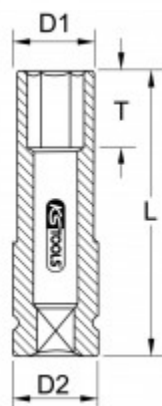

SlimPOWER nagyerejű dugókulcsfej, extra hosszú, 2 részes, 1/2", 17+19mm

Cikk-sz.: 515.0621
EAN: 4042146588765
Akciós ár: 65,50 € *

Leírás

- rendkívül robusztus kivitel
- különösen kerekek fel- és leszereléséhez
- 6-lapú
- Belső négyszög DIN 3121 / ISO 1174 szerint
- hosszú kivitel
- Géppel való működtetéshez
- műanyaggal bevonva az alufelniken végzett roncsolásmentes munka érdekében
- Műanyag betéttel a kerékcsavarok felületének védelméért
- cserélhető műanyag hüvely
- Kulcsnyílás szerint színekódolva
- Foszfátózott
- Króm-molibdén

Tulajdonságok

Csomagolás hossza mm-ben:	176
Csomagolás magassága mm-ben:	36
Csomagolás szélessége mm-ben:	77
Profil1:	6-lapú
Súly g:	800
alkatrészek készletben:	2
anyag1:	kiváló króm-molibdén acél
csomagolás tartalma:	1
négylapú hajtószár collban:	1/2"
szabvány:	ISO 1174, DIN 3121

A következőkből áll:

Cikk-sz.	Mennyiség	Cikk	Ajánlott kiskereskedelmi ár: (Áfa nélkül)
515.0617	1 x	 SlimPOWER erősített dugókulcsfej alufelnikhez, extra hosszú, 17 mm	32,50 € *
515.0618	1 x	 SlimPOWER erősített dugókulcsfej alufelnikhez, extra hosszú, 19 mm	37,50 € *