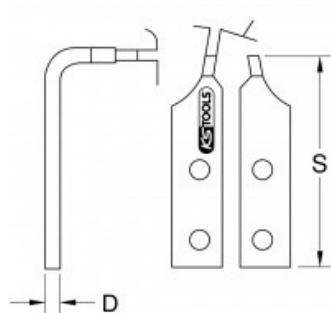

Tartalékhegyek, egyenes

Cikk-sz.: 500.1341

EAN: 4042146417140

Ajánlott kiskereskedelmi ár: 28,81 € *

Leírás

Tulajdonságok

Csomagolás hossza mm-ben:	76
Csomagolás magassága mm-ben:	25
Csomagolás szélessége mm-ben:	67
D hegyátmérő mm-ben:	3,5
D átmérő:	3.5
L összhosszúság mm-ben:	66
S csúcshosszúság mm-ben:	6.8
Súly g:	90
anyag1:	legfinomabb króm-vanádium acél, fényesre krómozva

Megfelelő a következőhöz:

Cikk-sz.		Cikk	Ajánlott kiskereskedelmi ár: (Áfa nélkül)
500.1340		Biztosítófogó 120 -300 mm, belső	255,32 € *
500.1345		Biztosítófogó 120 -300 mm, külső	258,20 € *