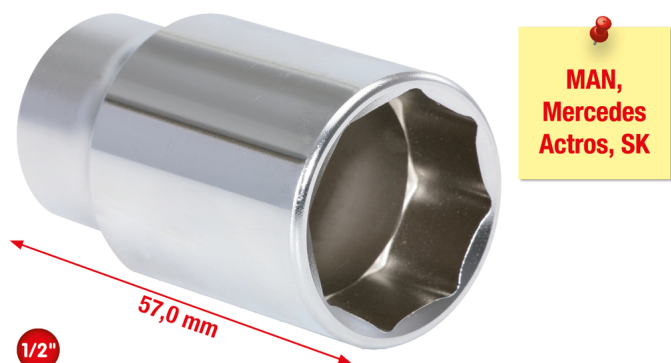

1/2" speciális dugókulcsfej 8 lapfejű csavarokhoz, 27mm

Cikk-sz.: 455.0100
EAN: 4042146239377
Akciós ár: 43,00 € *

MAN,
Mercedes
Actros, SK

Leírás

- Speciális 8-lapú belső profil
- A differenciálzárhoz való ellenőrző kapcsoló fel- és leszereléséhez
- A hajtásokon lévő különféle elektromos kapcsolókhöz is ideális
- Tükrőfényesre krómozott
- Speciális szerszámacél

Alkalmazási területek / alkalmazás: MAN, Mercedes LKW-Actros, SK-sorozat stb.

Tulajdonságok

Csomagolás hossza mm-ben:	34
Csomagolás magassága mm-ben:	60
Csomagolás szélessége mm-ben:	34
L összhosszúság mm-ben:	57.0
Profil 3:	8-lapú
Súly g:	200
anyag1:	speciális szerszámacél
anyag2:	fényesre krómozott
csomagolás tartalma:	1
kulcsnyílás mérete mm-ben:	27
négylapú hajtószár collban:	1/2"
átmérő mm-ben:	34,0