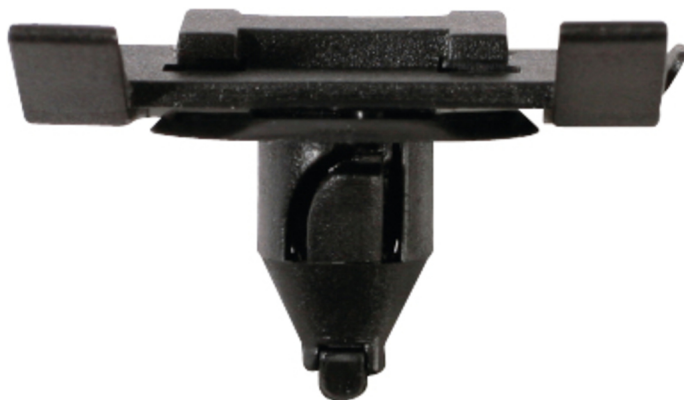

## Oldalvédőléc-gumi

Cikk-sz.: 420.1774

EAN: 4042146582350

Ajánlott kiskereskedelmi ár: 5,57 € \*

### Leírás

- Toyotához / Lexushoz
- Polításakban

### Tulajdonságok

Csomagolás hossza mm-ben:	165
Csomagolás magassága mm-ben:	25
Csomagolás szélessége mm-ben:	65
OE-Code Lexus:	7504933010
OE-Code Toyota:	7504933010
OE-kód:	7504933010
Súly g:	20
alkalmazási terület:	Toyota, Lexus
csomagolás tartalma:	10
fej Ø mm-ben:	15.1
hossz mm:	11.6
átmérő mm-ben:	19,0