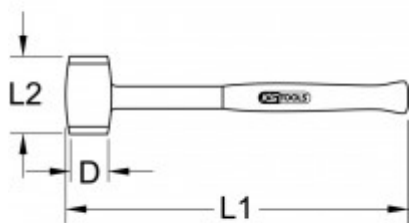

Kímélő kalapács védőszigeteléssel

Cikk-sz.: 117.1127
EAN: 4042146300978
Akción ár: 157,00 € *

Leírás

- IEC 60900 szerinti szigetelés
- Visszaütésmentes a fej üregében lévő acélsőrétnek köszönhetően
- Szilánkmentes és kopásálló
- Cserélhető poliamid fejek
- Az egészségkímélő munkavégzés érdekében

Tulajdonságok

Csomagolás hossza mm-ben:	310
Csomagolás magassága mm-ben:	44
Csomagolás szélessége mm-ben:	119
D átmérő:	35.0
L1 összhosszúság mm-ben:	310.0
Súly g:	790
Visszaadás kizárva:	Igen
Visszaütésmentes:	Igen
cserélhető nyél:	Nem
csomagolás tartalma:	1
fejrögzítés:	egyéb
nyéltípus:	műanyag
rész hosszúság L2 mm-ben:	115.0
szabvány:	IEC 60900
szigetelés:	szigetelés DIN EN 60900 alapján
tartalék fej:	117.1129
vizsgálati tanúsítvány:	1000V