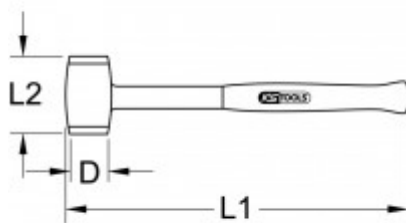

Kímélő kalapács védőszigeteléssel

Cikk-sz.: 117.1126
EAN: 4042146300961
Akción ár: 144,50 € *

Leírás

- IEC 60900 szerinti szigetelés
- Visszaütésmentes a fej üregében lévő acélsőrétnek köszönhetően
- Szilánkmentes és kopásálló
- Cserélhető poliamid fejek
- Az egészségkímélő munkavégzés érdekében

Tulajdonságok

Csomagolás hossza mm-ben:	308
Csomagolás magassága mm-ben:	54
Csomagolás szélessége mm-ben:	110
D átmérő:	25.0
L1 összhosszúság mm-ben:	300.0
Súly g:	560
Visszaadás kizárva:	Igen
Visszaütésmentes:	Igen
cserélhető nyél:	Nem
csomagolás tartalma:	1
fejrögzítés:	egyéb
nyéltípus:	műanyag
részhozsúság L2 mm-ben:	105.0
szabvány:	IEC 60900
szigetelés:	szigetelés DIN EN 60900 alapján
tartalék fej:	117.1128
vizsgálati tanúsítvány:	1000V