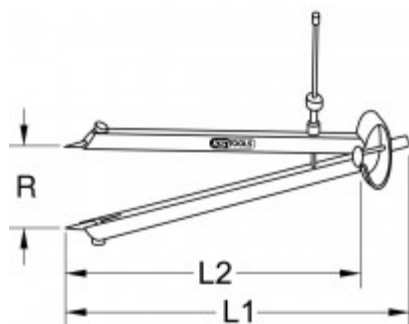

Precíziós rugós hegyeskörző cserélhető hegyekkel

Cikk-sz.: 300.0433

EAN: 4042146332894

Ajánlott kiskereskedelmi ár: 20,07 € *

Leírás

- Különösen szögletes szárakkal
- Átmenő orsóval és gyorszorító anyával
- Cserélhető hegyekkel
- Edzett hegyekkel
- Csiszolt és finoman polírozott
- Speciális szerszámacél

Tulajdonságok

Csomagolás hossza mm-ben:	335
Csomagolás magassága mm-ben:	20
Csomagolás szélessége mm-ben:	94
R sugár:	285.0
Súly g:	245
anyag1:	speciális szerszámacél
anyag2:	csiszolt és finoman polírozott
hossz mm:	355
tartalék tû:	300.0434