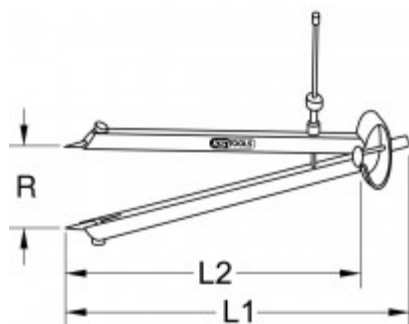

Precíziós rugós hegyeskörző cserélhető hegyekkel

Cikk-sz.: 300.0431

EAN: 4042146332870

Ajánlott kiskereskedelmi ár: 16,91 € *

Leírás

- Különösen szögletes szárakkal
- Átmenő orsóval és gyorszorító anyával
- Cserélhető hegyekkel
- Edzett hegyekkel
- Csiszolt és finoman polírozott
- Speciális szerszámacél

Tulajdonságok

Csomagolás hossza mm-ben:	244
Csomagolás magassága mm-ben:	20
Csomagolás szélessége mm-ben:	70
R sugár:	190.0
Súly g:	155
anyag1:	speciális szerszámacél
anyag2:	csiszolt és finoman polírozott
hossz mm:	260
tartalék tû:	300.0434