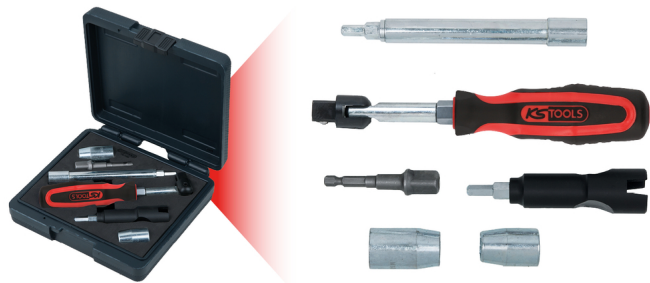

## WC szaniter kombikészlet, 6 részes

Cikk-sz.: 116.2080

EAN: 4042146161715

Ajánlott kiskereskedelmi ár: 184,33 € \*

### Leírás

- Speciális készlet-összeállítás WC ülőkék fel- és leszereléséhez
- masszív műanyag kofferban

### Tulajdonságok

Csomagolás hossza mm-ben:	190
Csomagolás magassága mm-ben:	45
Csomagolás szélessége mm-ben:	170
Súly g:	1300
alkalmazási terület: általános:	szaniter
alkatrészek készletben:	6
anyag1:	legfinomabb króm-vanádium acél
csomagolás tartalma:	1
tartozék:	1/2" mágneses gépi adapterrel