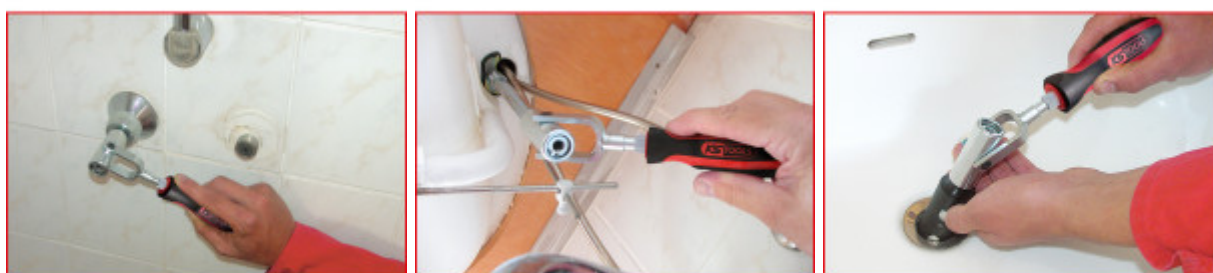

A következőkből áll:

Cikk-sz.	Mennyiség	Cikk	Ajánlott kiskereskedelmi ár: (Áfa nélkül)
116.2051	1 x	Univerzális meghajtó szerszám töcsavarkihajtóhoz, M8/M10	39,00 € *
116.2055	1 x	Állószerelvénykulcs, 9mm, 185mm	15,83 € *
116.2056	1 x	Állószerelvénykulcs, 10mm, 185mm	15,83 € *