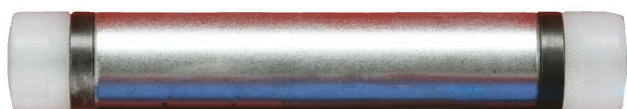

Beütőtartó bit-dugókulcsfej

Cikk-sz.: 156.0426
EAN: 4042146156810
Akciós ár: 22,00 € *

Leírás

Tulajdonságok

Csomagolás hossza mm-ben:	210
Csomagolás magassága mm-ben:	25
Csomagolás szélessége mm-ben:	80
D átmérő:	25
Súly g:	360
működési jellemzők 1:	ütköző nélkül