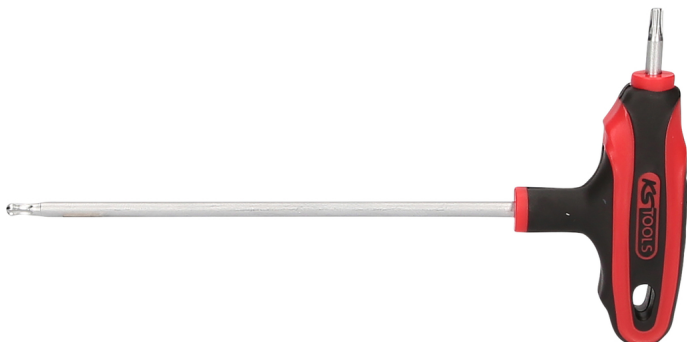

## T-fogantyús gömbfejes Torx-imbuszkulcs

Cikk-sz.: 151.2756

EAN: 4042146550892

Ajánlott kiskereskedelmi ár: 7,22 € \*

### Leírás

- Gömbfejjel a hosszú végen
- Nehezen hozzáférhető csavarokhoz ideális
- 2 darabból készült fogantyúval
- Teljes keresztmetszetben edzett
- matt krómozással
- Speciális szerszámacél

### Tulajdonságok

<b>Csomagolás hossza mm-ben:</b>	168
<b>Csomagolás magassága mm-ben:</b>	40
<b>Csomagolás szélessége mm-ben:</b>	85
<b>L1 összhosszúság mm-ben:</b>	167
<b>Profil1:</b>	Torx gömbfejjel
<b>Súly g:</b>	35
<b>anyag1:</b>	speciális szerszámacél
<b>csomagolás tartalma:</b>	1
<b>fogantyú:</b>	T-fogantyú
<b>furattal:</b>	Nem
<b>működési jellemzők 1:</b>	teljes keresztmetszetben edzett
<b>profilméret TORX®-ban:</b>	T15
<b>rész hosszúság L2 mm-ben:</b>	125.0
<b>rész hosszúság L3 mm-ben:</b>	12