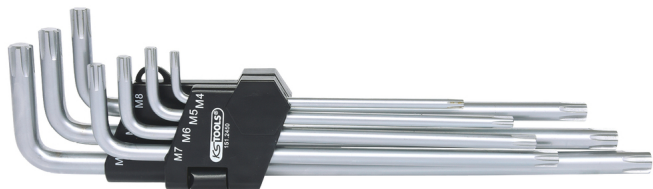

RIBE Imbuskulcskészlet, hosszú, 7 részes

Cikk-sz.: 151.2450

EAN: 4042146093887

Ajánlott kiskereskedelmi ár: 48,36 € *

**M4 - M5 - M6 - M7 - M8 - M9 - M10****Leírás**

- hosszú kivitel
- Teljes keresztmetszetben edzett
- matt krómozással
- Speciális szerszámacél

Tulajdonságok

Csomagolás hossza mm-ben:	343
Csomagolás magassága mm-ben:	32
Csomagolás szélessége mm-ben:	100
Profil1:	RIBE®
Súly g:	310
alkatrészek készletben:	7
anyag1:	legfinomabb króm-vanádium acél, matt felület, krómozott
csomagolás tartalma:	1
furattal:	Nem
működési jellemzők 1:	teljes keresztmetszetben edzett

A következőkből áll:

Cikk-sz.	Mennyiség		Cikk	Ajánlott kiskereskedelmi ár: (Áfa nélkül)
151.2451	1 x		RIBE Imbuszkulcs, XL, M4	5,68 € *
151.2452	1 x		RIBE Imbuszkulcs, XL, M5	6,09 € *
151.2453	1 x		RIBE Imbuszkulcs, XL, M6	6,77 € *
151.2454	1 x		RIBE Imbuszkulcs, XL, M7	7,90 € *
151.2455	1 x		RIBE Imbuszkulcs, XL, M8	8,40 € *
151.2456	1 x		RIBE Imbuszkulcs, XL, M9	10,14 € *
151.2457	1 x		RIBE Imbuszkulcs, XL, M10	11,54 € *