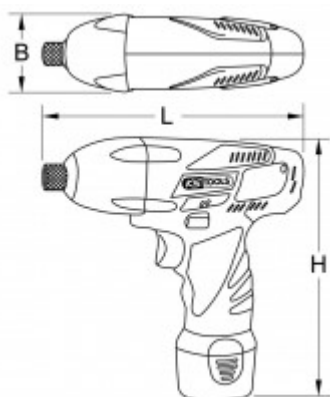

## Leírás

- Csekély súly
- kézreálló és ergonomikus 2 részből álló ház
- Belső hatlapú befogó DIN 3163 szerint - E 6,3
- Praktikus jobbra-/balra átkapcsoló funkcióval
- Fokozat nélkül szabályozható motor-fordulatszám elektronikus kapcsoló segítségével
- ipari kalapácsművel
- Cserélhető szénkefék
- Nagy teljesítményű lítiumion-akku
- Hosszabb éltartam a magasabb teherbíróképesség miatt
- gyorstöltő (1 óra)
- Automatikusan lekapcsolható töltőállomás
- Ház ütésálló műanyagból
- masszív műanyag kofferban

## Tulajdonságok

<b>Akku kapacitás [Ah]:</b>	2,0
<b>Akku technológia:</b>	Lítiumionok
<b>B szélesség:</b>	55.0
<b>Csomagolás hossza mm-ben:</b>	307
<b>Csomagolás magassága mm-ben:</b>	92
<b>Csomagolás szélessége mm-ben:</b>	297
<b>Elektromos feszültség:</b>	10,8 V
<b>Feszültség (V):</b>	10,8
<b>H magasság:</b>	195.0
<b>L összhosszúság mm-ben:</b>	190.0
<b>Súly g:</b>	1500
<b>akkuk száma:</b>	0
<b>anyag1:</b>	műanyag ház
<b>csomagolás tartalma:</b>	1
<b>elem/akku:</b>	515.3592
<b>fordulatszám:</b>	0 - 1870 f/perc
<b>max. forgatónyomaték:</b>	117
<b>meghajtás:</b>	1/4"
<b>működési jellemzők 1:</b>	átkapcsolható
<b>szabvány:</b>	DIN 3163 - E 6,3
<b>tartalék szénkefék:</b>	515.3595
<b>töltési idő:</b>	1 óra
<b>töltőkészülékek száma:</b>	0
<b>üresjáratú áram:</b>	3,5 A
<b>üzemmód:</b>	akkucsomag