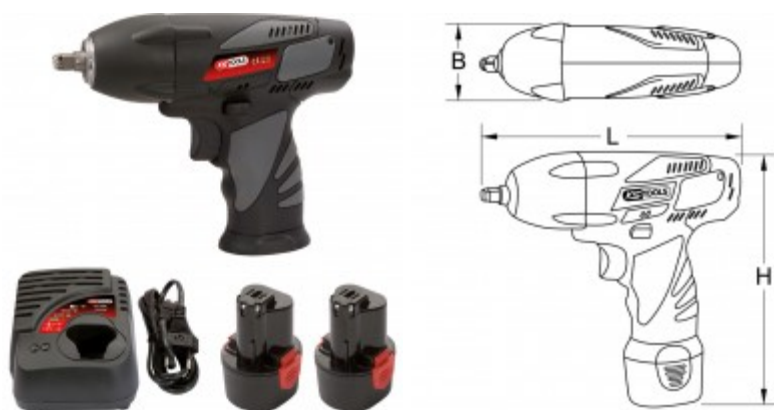

## Leírás

- Csekély súly
- kézreálló és ergonomikus 2 részből álló ház
- Négyzet keresztmetszetű hajtószár DIN 3120 / ISO 1174 szerint
- Praktikus jobbra / balra átkapcsoló funkcióval
- Fokozat nélkül szabályozható motor-fordulatszám elektronikus kapcsoló segítségével
- ipari kalapácsolóval
- Cserélhető szénkefék
- Nagy teljesítményű lítiumion-akku
- Hosszabb élettartam a magasabb teherbíróképesség miatt
- gyorsöltő (1 óra)
- Automatikusan lekapcsolható töltőállomás
- Ház ütészálló műanyagból
- masszív műanyag kofferben

## Tulajdonságok

<b>A szükséges akkumulátorok száma:</b>	2
<b>Akku kapacitás [Ah]:</b>	2,0
<b>Akku technológia:</b>	Lítiumionok
<b>Akkumulátor fajtája:</b>	18650
<b>Akkumulátor újratölthető:</b>	Igen
<b>B szélesség:</b>	55,0
<b>Csatlakozó dugó feszültsége:</b>	230
<b>Csomagolás hossza mm-ben:</b>	302
<b>Csomagolás magassága mm-ben:</b>	94
<b>Csomagolás szélessége mm-ben:</b>	296
<b>Elektromos feszültség:</b>	10,8 V
<b>Elem alkotórészei:</b>	Lítium (újratölthető)
<b>Elemet tartalmaz:</b>	Igen
<b>Feszültség (V):</b>	10,8
<b>Frekvencia:</b>	50
<b>H magasság:</b>	195,0
<b>Hálózati dugó:</b>	Euro-dugó (01)
<b>L összhosszúság mm-ben:</b>	190,0
<b>Lítium információ:</b>	Lítium a termékben (beépítve vagy belehelyezve)
<b>Lítium-elemet tartalmaz:</b>	Igen
<b>Súly elemmel együtt [kg]:</b>	0.126
<b>Súly g:</b>	2600
<b>Súlyosztály elemmel együtt:</b>	05. osztály (51 - 150 g)
<b>UN-azonosító szám:</b>	UN 38.3
<b>Visszaadás kizárva:</b>	Igen
<b>akkuk száma:</b>	2
<b>alapkészülék súlya az akkuval:</b>	1100
<b>anyag1:</b>	műanyag ház
<b>csomagolás tartalma:</b>	1
<b>elem/akku:</b>	515.3592
<b>fordulatszám:</b>	0 - 1870 f/perc
<b>max. forgatónyomaték:</b>	117
<b>meghajtás:</b>	3/8"
<b>működési jellemzők 1:</b>	átkapcsolható
<b>négylapú hajtószár collban:</b>	3/8"
<b>szabvány:</b>	DIN 3120, ISO 1174
<b>tartalék szénkefék:</b>	515.3595
<b>töltési idő:</b>	1 óra
<b>töltőkészülékek száma:</b>	1
<b>üresjáratú áram:</b>	3,5 A
<b>üzemmód:</b>	akkucsomag