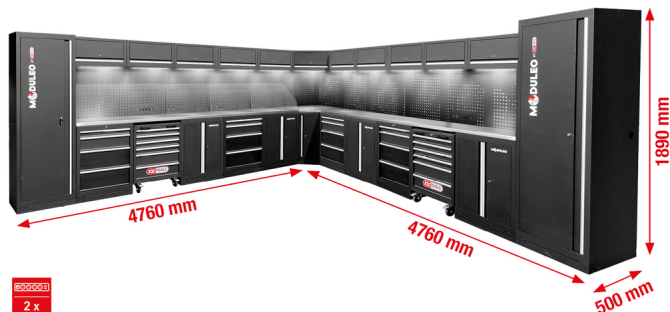

Műhelyszekrény rendszer, L-alakú, 4760 x 4760 mm

Cikk-sz.: 866.6295

EAN: 4069465013822

Akciós ár: 6 689,00 € *

Leírás

- robusztus acéllemez szerkezet 0,8 mm anyagvastagsággal
- minőségi porfesték
- moduláris felépítés
- fali rögzítés nem szükséges - szabadon állóan is rögzíthető
- kiváló minőségű rozsdamentes acél munkalap MDF maggal
- 11 mágneses, kábellel csatlakoztatható, aláépíthető LED-lámpával a munkaterület optimális megvilágítása érdekében
- 2x kiváló minőségű műhelyszőnyeggel
- 2x integrált, kapcsolható aljzatkombináció a hátlapon 4x Schuko, 1x USB-A és 1x USB-C 2.1A csatlakozóval
- 2x integrált műhelykocsi 6 fiókkal (4x 75 mm, 2x 150 mm)
- 4x aláépíthető szekrény 4 fiókkal (1x 75 mm, 1x 150 mm, 2x 230 mm)
- A fiók belső méretei: 568 x 407 mm
- golyóscsapágyon mozgó fiókok
- 2 x XXL szekrény 5 polccal (1x fix + 4x variálható)
- 4x aláépíthető szekrény 2-2 polccal (1x fix + 1x variálható)
- 11 függőszekrény, egyenként két gáznyomáscsökkentővel
- Sarokelem nagy tárolóhellyel és polccal
- hátsó panel négyszögletes furattal kampók, fűzőszemek és egyéb rögzítőeszközök számára (lyukmátrix 10 x 10 mm stancolás 38 mm)
- A fiókok terhelhetősége legfeljebb 35 kg
- a függőszekrények terhelhetősége legfeljebb 30 kg
- A polcok terhelhetősége legfeljebb 25 kg
- összeszerelési útmutatóval és szerelőszerszámokkal
- állítható lábak az egyenetlen talajon való stabil felállításhoz
- A lábazati takarók elrejtik az állítólábakat és megakadályozzák a szennyeződések felhalmozódását
- zárható elemek a nagyobb biztonság érdekében

Tulajdonságok

Csatlakozó dugó feszültsége:	230
Frekvencia:	50
Hálózati dugó:	Védőérintkezős dugó IP21-ig (02)
Súly g:	960000
csomagolás tartalma:	1
hossz mm:	4760
magasság mm-ben:	1890
mélység mm-ben:	500
szélesség mm-ben:	4760