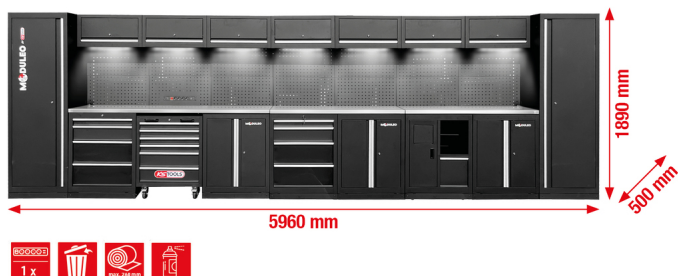

## Műhelyszekrény rendszer, egyenes, 5960 x 500 mm, 1. változat

Cikk-sz.: 866.6265  
EAN: 4069465013761  
Akciós ár: 4 329,00 € \*

### Leírás

- robusztus acéllemez szerkezet 0,8 mm anyagvastagsággal
- minőségi porfesték
- moduláris felépítés
- fali rögzítés nem szükséges - szabadon állóan is rögzíthető
- kiváló minőségű rozsdamentes acél munkalap MDF maggal
- 7 mágneses, kábellel csatlakoztatható, aláépíthető LED-lámpával a munkaterület optimális megvilágítása érdekében
- kiváló minőségű műhelyszőnyeggel
- integrált, kapcsolható aljzatkombináció a hátlapon 4x Schuko, 1x USB-A és 1x USB-C 2.1A csatlakozóval
- Integrált műhelykocsi 6 fiókkal (4x 75 mm, 2x 150 mm)
- 2x aláépíthető szekrény 4 fiókkal
- A fiók belső méretei: 568 x 407 mm
- golyóscsapágyon mozgó fiókok
- 2 x XXL szekrény 5 polccal (1x fix + 4x variálható)
- 3x aláépíthető szekrény 2-2 polccal (1x fix + 1x variálható)
- 7 függőszekrény, egyenként két gáznyomáscsökkentővel
- Papírtekercs-elem hulladékgyűjtővel
- hátsó panel négyzetes furattal kampók, fűzőszemek és egyéb rögzítőeszközök számára (lyukmátrix 10 x 10 mm stancolás 38 mm)
- A fiókok terhelhetősége legfeljebb 35 kg
- a függőszekrények terhelhetősége legfeljebb 30 kg
- A polcok terhelhetősége legfeljebb 25 kg
- összeszerelési útmutatóval és szerelészszerzőkkel
- állítható lábak az egyenetlen talajon való stabil felállításhoz
- A lábazati takarók elrejtik az állítólábakat és megakadályozzák a szennyeződések felhalmozódását
- zárható elemek a nagyobb biztonság érdekében

### Tulajdonságok

<b>Csatlakozó dugó feszültsége:</b>	230
<b>Frekvencia:</b>	50
<b>Hálózati dugó:</b>	Védőérintkezős dugó IP21-ig (02)
<b>Súly g:</b>	631000
<b>csomagolás tartalma:</b>	1
<b>magasság mm-ben:</b>	1890
<b>mélység mm-ben:</b>	500
<b>szélesség mm-ben:</b>	5960