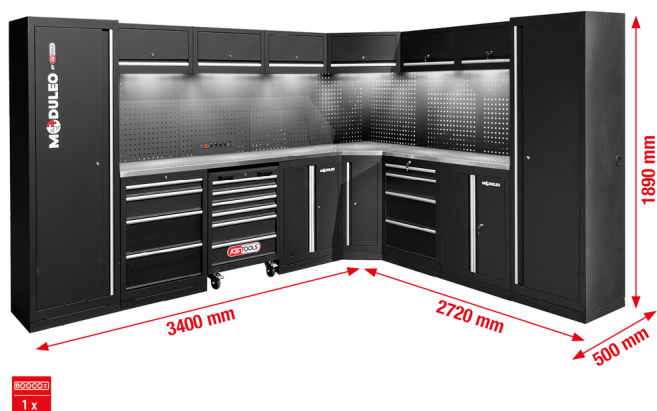

Műhelyszekrény rendszer, L-alakú, 3400 x 2720 mm, 2. változat

Cikk-sz.: 866.6225
EAN: 4069465013686
Akción ár: 4 039,00 € *

Leírás

- robusztus acéllemez szerkezet 0,8 mm anyagvastagsággal
- minőségi porfesték
- moduláris felépítés
- fali rögzítés nem szükséges - szabadon állóan is rögzíthető
- kiváló minőségű rozsdamentes acél munkalap MDF maggal
- 6 mágneses, kábellel csatlakoztatható, aláépíthető LED-lámpával a munkaterület optimális megvilágítása érdekében
- kiváló minőségű műhelyszőnyeggel
- integrált, kapcsolható aljzatkombináció a hátlapon 4x Schuko, 1x USB-A és 1x USB-C 2.1A csatlakozóval
- Integrált műhelykocsi 6 fiókkal (4x 75 mm, 2x 150 mm)
- 2x aláépíthető szekrény 4 fiókkal
- A fiók belső méretei: 568 x 407 mm
- golyóscsapágyon mozgó fiókok
- 2 x XXL szekrény 5 polccal (1x fix + 4x variálható)
- 2x aláépíthető szekrény 2-2 polccal (1x fix + 1x variálható)
- 6 függőszekrény, egyenként két gáznyomáscsökkentővel
- Sarokelem nagy tárolóhellyel és polccal
- hátsó panel négyszögletes furattal kampók, fűzőszemek és egyéb rögzítőeszközök számára (lyukmátrix 10 x 10 mm stancolás 38 mm)
- A fiókok terhelhetősége legfeljebb 35 kg
- a függőszekrények terhelhetősége legfeljebb 30 kg
- A polcok terhelhetősége legfeljebb 25 kg
- összeszerelési útmutatóval és szerelőszerszámokkal
- állítható lábak az egyenetlen talajon való stabil felállításhoz
- A lábazati takarók elrejtik az állítólabákat és megakadályozzák a szennyeződések felhalmozódását
- zárható elemek a nagyobb biztonság érdekében

Tulajdonságok

Csatlakozó dugó feszültsége:	230
Frekvencia:	50
Hálózati dugó:	Védőérintkezős dugó IP21-ig (02)
Súly g:	591000
csomagolás tartalma:	1
hossz mm:	2720
magasság mm-ben:	1890
mélység mm-ben:	500
szélesség mm-ben:	3400