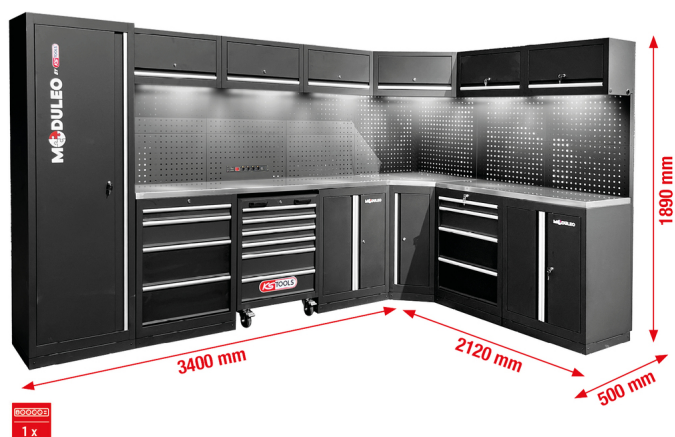

### Leírás

- robusztus acéllemez szerkezet 0,8 mm anyagvastagsággal
- minőségi porfesték
- moduláris felépítés
- fali rögzítés nem szükséges - szabadon állóan is rögzíthető
- kiváló minőségű rozsdamentes acél munkalap MDF maggal
- 6 mágneses, kábellel csatlakoztatható, aláépíthető LED-lámpával a munkaterület optimális megvilágítása érdekében
- kiváló minőségű műhelyszőnyeggel
- integrált, kapcsolható aljzatkombináció a hátlapon 4x Schuko, 1x USB-A és 1x USB-C 2.1A csatlakozóval
- Integrált műhelykocsi 6 fiókkal (4x 75 mm, 2x 150 mm)
- 2x aláépíthető szekrény 4 fiókkal
- A fiók belső méretei: 568 x 407 mm
- golyóscsapágyon mozgó fiókok
- XXL szekrény 5 polccal (1x fix + 4x variálható)
- 2x aláépíthető szekrény 2-2 polccal (1x fix + 1x variálható)
- 6 függőszekrény, egyenként két gáznyomáscsökkentővel
- Sarokelem nagy tárolóhellyel és polccal
- hátsó panel négyszögletes furattal kampók, fűzőszemek és egyéb rögzítőeszközök számára (lyukmátrix 10 x 10 mm stancolás 38 mm)
- A fiókok terhelhetősége legfeljebb 35 kg
- a függőszekrények terhelhetősége legfeljebb 30 kg
- A polcok terhelhetősége legfeljebb 25 kg
- összeszerelési útmutatóval és szerelészszerzőkkel
- állítható lábak az egyenetlen talajon való stabil felállításhoz
- A lábazati takarók elrejtik az állítólábakat és megakadályozzák a szennyeződések felhalmozódását
- zárható elemek a nagyobb biztonság érdekében

### Tulajdonságok

Csatlakozó dugó feszültsége:	230
Frekvencia:	50
Hálózati dugó:	Védőérintkezős dugó IP21-ig (02)
Súly g:	529000
csomagolás tartalma:	1
hossz mm:	2120
magasság mm-ben:	1890
mélység mm-ben:	500
szélesség mm-ben:	3400